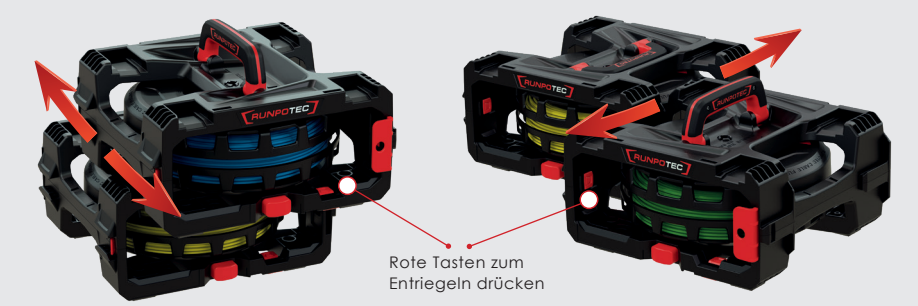

RUNPOTEC®

STRONGEST CABLE PULLING TOOLS

CB 260 CABLE BOXEN KABELABROLLSYSTEM

CB 260 Cable Box Einzeladerabroller – 4er SET

- Geordnetes und strukturiertes Kabel abrollen
- Schnelles Wechseln der Rolle bzw. Drähte
- Einfaches Stecksystem
- Vielseitig stapelbar und modular erweiterbar
- Baustellentauglich

STATT CHF 416,00

CHF
zzgl. MwSt.

390,-

CB 260 Cable Box – 4er-Set
RUNPOTEC Art.-Nr. 10216

5 + 1 Gratis

CB 260 Cable Box Einzeladerabroller – 6er SET

STATT CHF 624,00

CHF
zzgl. MwSt.

527,-

CB 260 Cable Box – 4er-Set
RUNPOTEC Art.-Nr. 10216

Schnelles und einfaches Wechseln der Rolle

CB 260 Cable Box **vertikal** / **horizontal** trennen und verbinden

Mögliche Größen – Kabelbund / Einzeladerbund

Füllvolumen:

Max. Füllhöhe: 80 mm
 Max. Äusserer Durchmesser: 254 mm
 Min. Kerndurchmesser: 90 mm

Kabelgewicht: max. 7 kg

Artikel		Art- Nr.	UVP CHF
	CB 260 Cable Box – Einzeladerabroller Box mit Tragegriff inkl. Rolle für Einzelader, Drähte oder Kabel Außenmaße: L 310 mm B 280 mm H 157 mm	10215	104,00
	Rolle CB 260 Außenmaße: Ø 260 mm H 87 mm	21005	44,00
	Kabelführungs-Clip CB 260 für die Ausführung der Einzelader, Drähte oder Kabel, abnehmbar	21006	5,00
	Wandhalterung CB 260 um CB 260 Cable Boxen an Wänden oder in Fahrzeugen zu sichern bzw. fixieren	21008	6,00