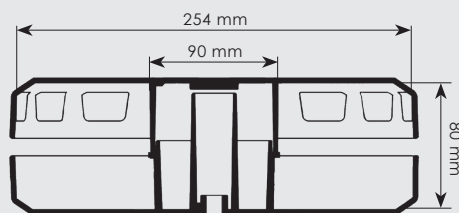

527,-

CB 260 Cable Box – 4er-Set
RUNPOTEC Art.-Nr. 10216

Schnelles und einfaches Wechseln der Rolle

CB 260 Cable Box **vertikal** / **horizontal** trennen und verbinden

Mögliche Größen – Kabelbund / Einzeladerbund

Füllvolumen:

Max. Füllhöhe: 80 mm
 Max. Äusserer Durchmesser: 254 mm
 Min. Kerndurchmesser: 90 mm

Kabelgewicht: max. 7 kg

Artikel		Art- Nr.	UVP CHF
	CB 260 Cable Box – Einzeladerabroller Box mit Tragegriff inkl. Rolle für Einzelader, Drähte oder Kabel Außenmaße: L 310 mm B 280 mm H 157 mm	10215	104,00
	Rolle CB 260 Außenmaße: Ø 260 mm H 87 mm	21005	44,00
	Kabelführungs-Clip CB 260 für die Ausführung der Einzelader, Drähte oder Kabel, abnehmbar	21006	5,00
	Wandhalterung CB 260 um CB 260 Cable Boxen an Wänden oder in Fahrzeugen zu sichern bzw. fixieren	21008	6,00