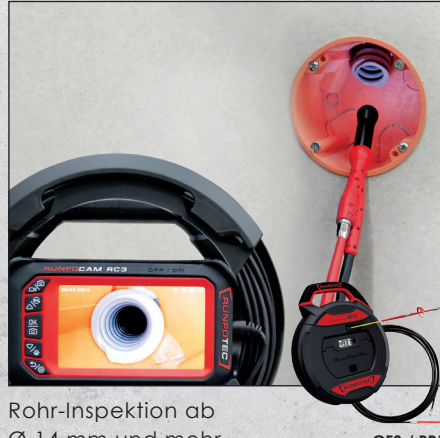

Mechaniker
 Industrietechniker
 Montagetechniker

5.0" IPS – Farbdisplay
Herausnehmbares Monitormodul
mit stoßfester Gummihülle

Gewinde RTG Ø 6 mm –
Verbindung zu RUNPOTEC
Einschubwerkzeugen
(siehe Anwendungsbeispiele)

Kamerakopf mit
Front- und Seitenkamera
inklusive 8 x LED-Lichter –
dimmbar – IP67
Kamerakabel flexibel – 15 m

Full HD – Bild- und
Videoauflösung

Zubehörfach (8-teilig)

Lithium-Ionen Akku (3 Stunden)

IP67 Schutzklasse –
Kamerakopf und Kabel

RC3 Inspektionskamera
über WLAN und RC3-APP
bedienen (optional)

Dreh- und Haltegriff auf der Rückseite

Flexibles Doppelkamera-System mit Front- und Seitenkamera inkl. LED-Lichter – dimmbar

Fokusdistanz
30 mm – 80 mm

Magnet extra stark

Zubehörfach

Micro
Memory
Card 8 GB

Verbindungsgewinde

Anwendungsbeispiele mit RUNPOTEC Einschubwerkzeugen mit Gewinde RTG Ø 6 mm 

Hohlwand-Inspektion

RUNPOSTICKS

Rohr-Inspektion ab
Ø 14 mm und mehr