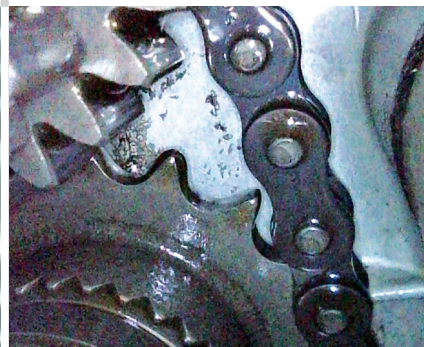

Kamerakopf mit
 Front- und Seitenkamera
 inklusive 8 x LED-Lichter –
 dimmbar – IP67

VERSION: 2024-1

Elektriker
 Haustechniker
 Heizungsbauer

Sanitär
 Lüftungstechniker
 Kaminkehrer

Bautechnik
 Gebäudetechniker
 Gartenbau

Mechaniker
 Industrietechniker
 Montagetechniker

5.0" IPS – Farbdisplay
Herausnehmbares Monitormodul
mit stoßfester Gummihülle

Gewinde RTG Ø 6 mm –
Verbindung zu RUNPOTEC
Einschubwerkzeugen
(siehe Anwendungsbeispiele)

Kamerakopf mit
Front- und Seitenkamera
inklusive 8 x LED-Lichter –
dimmbar – IP67
Kamerakabel flexibel – 15 m

Full HD – Bild- und
Videoauflösung

Zubehörfach (8-teilig)

Lithium-Ionen Akku (3 Stunden)

IP67 Schutzklasse –
Kamerakopf und Kabel

RC3 Inspektionskamera
über WLAN und RC3-APP
bedienen (optional)

Dreh- und Haltegriff auf der Rückseite

Flexibles Doppelkamera-System mit Front- und Seitenkamera inkl. LED-Lichter – dimmbar

Fokusdistanz
30 mm – 80 mm