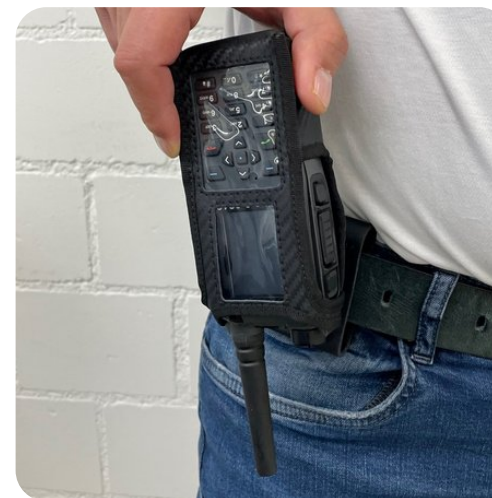

Apertura
supplementare sotto

1

Contact Pro

Semplice e molto veloce inserimento da qualsiasi posizione

Chiusura a chiave in 8 comode posizioni. Comodo quando si sta in piedi, si cammina e seduto

Funzionamento con 1 mano. Rimozione nel "posizione" a testa in giù

Proprietà

- Aggancio facile e veloce da qualsiasi posizione
- Può essere bloccato in 8 posizioni diverse
- Può essere azionato con 1 mano
- Disponibile con apertura aggiuntiva sul fondo per il caricamento con astuccio
- Possibile combinazione di cintura e gilet
- 1 astuccio- 2 adattatori per cintura e gilet - sistema Molle - cintura di trasporto

Contact Pro

2

Fidlock

Fissaggio in due punti nella parte superiore e al di sotto con chiusura magnetica

Fisso in una posizione

Tirando la linguetta si rilascia il pulsante superiore. La radio non può caduta.

Proprietà

- Apertura e chiusura facile e veloce garantita
- Chiusura magnetica
- Può essere azionato con 1 mano
- Radio fissata dopo lo sblocco
- Nessuna caduta possibile
- La piastra adattatore si adatta al sistema Molle