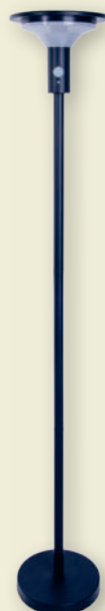

2071622

Material: Edelstahl, Kunststoff

incl. 36x LED / 3W

3.000K

400lm

21 cm

139 cm

110° / 8m

incl. 1x IFR18650 / LiFePo
2.000mAh / 3,2V

IP 44