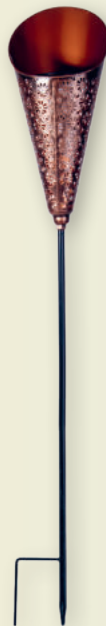

SOLAR NEUHEITEN 2023

 Stand: Nov. 2022

 **näve**

4136322

Material: Metall, ABS, Schwebelack

-  incl. 1x LED / 0,09W
-  3.800 – 4.200K
-  4lm
-  86 cm
-  17 cm
-  15 cm
-  incl. 1x NiMH / AA
300mAh / 1,2V
- 

5290702

Material: Metall, Kunststoff, Glas

-  incl. 1x LED / 0,06W
-  2.800 – 3.200K
-  2lm
-  59 cm
-  12,5 cm
-  4,2 cm
-  incl. 1x NiMH /
40mAh / 1,2V
- 

2er Set

4137102

Material: Metall, Kunststoff

-  incl. 1x LED / 0,06W
-  2.800 – 3.200K
-  2lm
-  8,5 cm
-  40 cm
-  incl. 1x NiMH / AA
200mAh / 1,2V
- 

IP
44

SOLAR
LED

IP
44

Flammen-
effekt

5296147

Material: Metall, Kunststoff

incl. 24x LED / 0,05W

3.500 K

5lm

96 cm

15 cm

12,5 cm

incl. 1x NiMH / AA
600mAh / 1,2V

Leuchtdauer:
ca. 6 Std.

IP
44

SOLAR
LED