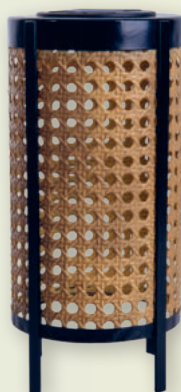

5293901

Material: Metall, Kunststoff

incl. 1x LED / 0,06W

2.700 – 3.200K

2lm

12,3 cm

26 cm

incl. 1x NiMH / AA
300mAh / 1,2V

IP 44