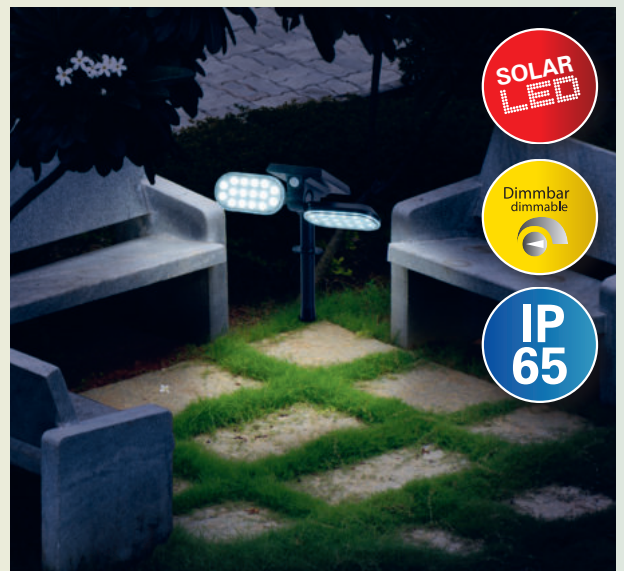

4136522

Material: Kunststoff

incl. 32x LED / 2W

6.500K

15 – 300lm

31,9 cm

23,2 cm

15,5 cm

120° / 5 – 8m

incl. 1x LiFePo4 /
2.200mAh / 3,2V

IP 65