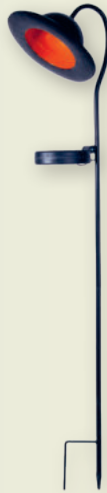

SOLAR NEUHEITEN 2023

 Stand: Nov. 2022

 **näve**

4136322

Material: Metall, ABS, Schwebelack

-  incl. 1x LED / 0,09W
-  3.800 – 4.200K
-  4lm
-  86 cm
-  17 cm
-  15 cm
-  incl. 1x NiMH / AA
300mAh / 1,2V
- 

5290702

Material: Metall, Kunststoff, Glas

-  incl. 1x LED / 0,06W
-  2.800 – 3.200K
-  2lm
-  59 cm
-  12,5 cm
-  4,2 cm
-  incl. 1x NiMH /
40mAh / 1,2V
- 

2er Set

4137102

Material: Metall, Kunststoff

-  incl. 1x LED / 0,06W
-  2.800 – 3.200K
-  2lm
-  8,5 cm
-  40 cm
-  incl. 1x NiMH / AA
200mAh / 1,2V
- 