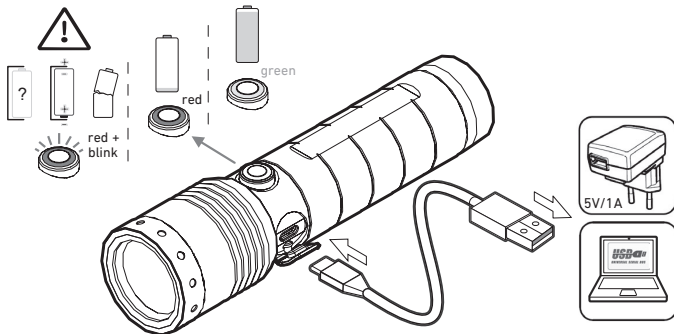

Ledlenser GmbH & Co. KG
Kronenstr. 5-7 • 42699 Solingen • Germany
Phone +49 212/5948-0 Fax +49 212/5948-200
info@ledlenser.com

www.ledlenser.com

MT10/MT14_V.03
01.11.2017