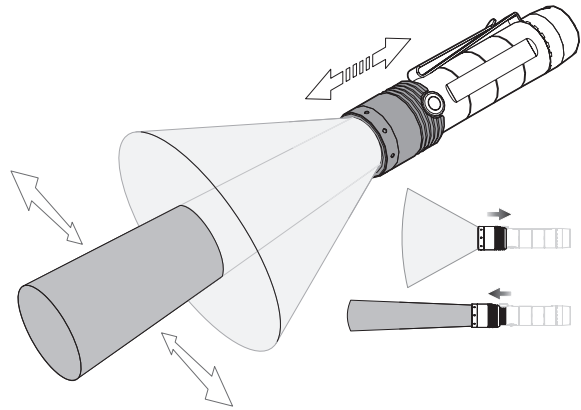

Ledlenser GmbH & Co. KG
Kronenstr. 5-7 • 42699 Solingen • Germany
Phone +49 212/5948-0 Fax +49 212/5948-200
info@ledlenser.com

www.ledlenser.com

MT10/MT14_V.03
01.11.2017