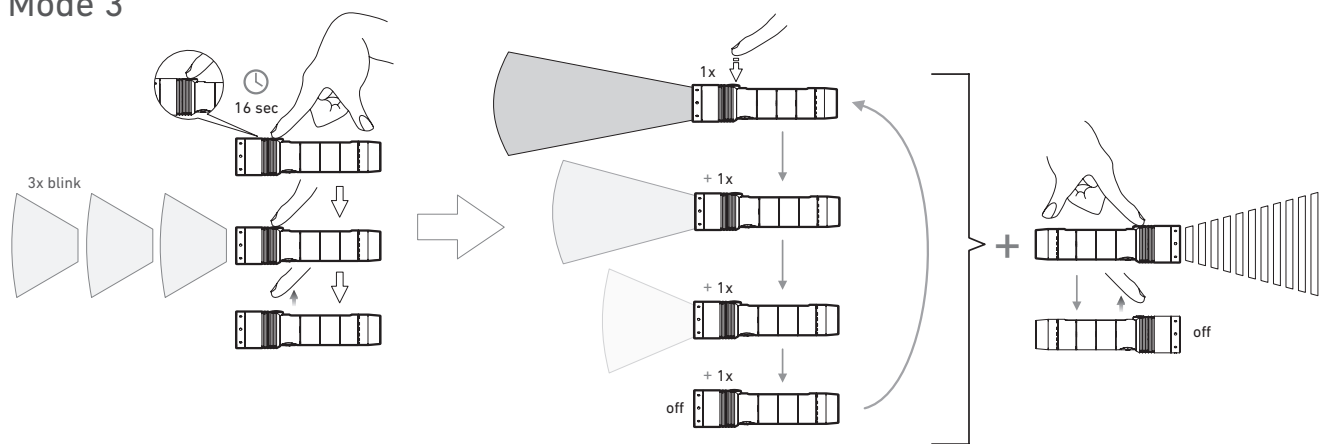

www.ledlenser.com

MT10/MT14\_V.03  
01.11.2017

Mode 1

Mode 2

Mode 3

**ES Mode:**

100% → dim → Off

light output