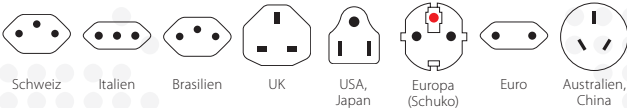

Combo World to Israel

2in1 Lösung: Israel und Europa – vereint in einem Adapter

Mit diesem Reiseadapter ist Ihr Anschluss nicht nur in Israel, sondern auch in allen Ländern mit Schuko-Standard einfach wie nie. Reisende aus aller Welt finden mit dem Combo World to Israel zuverlässig und einfach Anschluss in allen Ländern mit israelischem und Schuko-Standard. Ideal ist dieser Reisestecker auch für Hotels oder Seminarveranstalter, die ihren internationalen Gästen eine Anschlussmöglichkeit für mitgebrachte Geräte bieten möchten.

Geeignet für

Kompatibilität (Eingang)

Kompatibilität (Ausgang)

Verpackung (Retail)

Produktkategorie

- Länderreiseadapter: Combo

Technische Spezifikationen

- Designed in Switzerland
- Geeignet für geerdete und ungeerdete Geräte (2- & 3-Pol)
- Steckdoseneingang für: Schweiz, Italien, Brasilien, UK, USA/Japan, Europa (Schuko & 2-pole Euro), Australien/China
- Ausgangsstecker: Israel, Europa (Schuko)
- Eingangsspannung: 100 V – 250 V
- Max. Last: 16 A
- Leistung: z.B. bei 100 V – 1600 W / 250 V – 4000 W
- Kein Spannungswandler

Gewicht

- Adapter: 95 g
- Adapter + Verpackung: 110 g

Dimensionen

- Adapter: B 58 mm H 60 mm T 74 mm
- Adapter + Verpackung: B 65 mm H 81 mm T 58 mm

Verpackungseinheiten

- VPE: 50 Stk.
- Dimensionen VPE: B 310 mm H 350 mm T 185 mm
- Palette: 2900 Stk.