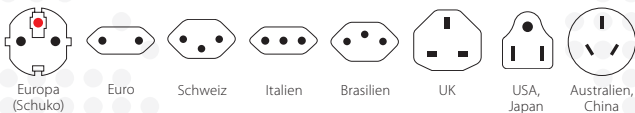

Geeignet für

Kompatibilität (Eingang)