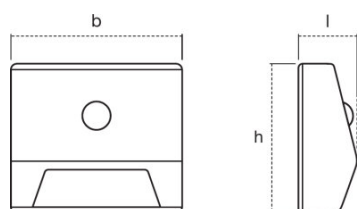

Daten des Leuchtensors

Art des Sensors	Licht / Bewegung
Sensortechnik	Passiv-Infrarot (PIR)

Abmessungen & Gewicht

Länge	28,0 mm
Breite	84,0 mm
Höhe	73,0 mm
Produktgewicht	95,00 g

Farben & Materialien

Gehäusematerial	Acrylnitril-Butadien-Styrol-Copolymer (ABS)
Produktfarbe	Silber
Gehäusefarbe	Silber