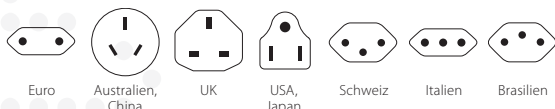

World to Europe USB

Länderreiseadapter und USB-Ladegerät in einem

Der Schuko-Standard ist in über 90 Destinationen weltweit vertreten, hauptsächlich jedoch in Europa. Hier finden Reisende aus aller Welt mit dem Länderreiseadapter World to Europe USB zuverlässig und einfachen Anschluss. So können vor Ort alle 2- und 3-poligen Geräte angeschlossen und zeitgleich ein USB-Gerät geladen werden.

Geeignet für

Kompatibilität (Eingang)

Kompatibilität (Ausgang)

Produktkategorie

- Länderreiseadapter: Welt Input mit USB

Technische Spezifikationen

- Designed in Switzerland
- Geeignet für geerdete und ungeerdete (2- & 3-Pol) sowie USB Geräte
- Steckdoseneingang für: Euro, Australien/China, UK, USA/Japan, Schweiz, Italien, Brasilien
- Ausgangsstecker: Europa (Schuko)
- Eingangsspannung: 100 V – 250 V, 50/60 Hz
- Max. Last: 16 A
- Leistung: z.B. bei 100 V – 1600 W / 250 V – 4000 W
- USB Type-A Ausgang: 5.0 V DC / Max. 2.4 A, Max. 12.0 W
- Durchschnittliche Effizienz im Betrieb: 81.8 %
- Effizienz bei geringer Last (10 %): 76.3 %
- Leistungsaufnahme bei Nulllast: 0.05 W
- Kein Spannungswandler

Gewicht

- Adapter: 66 g
- Adapter + Verpackung: 86 g

Dimensionen

- Adapter: B 64 mm H 71 mm T 54 mm
- Adapter + Verpackung: B 105 mm H 175 mm T 65 mm

Verpackungseinheiten

- VPE: 20
- Dimensionen VPE: B 215 mm H 325 mm T 223 mm
- Palette: 1400 Stk.

Standardfarbe

- Weiss

Verpackung (Retail)

*nicht geeignet für Schuko-Geräte

Beschreibung

World to Europe USB 1.0, Retail, Weiss

Artikel-Nr.

1.500266